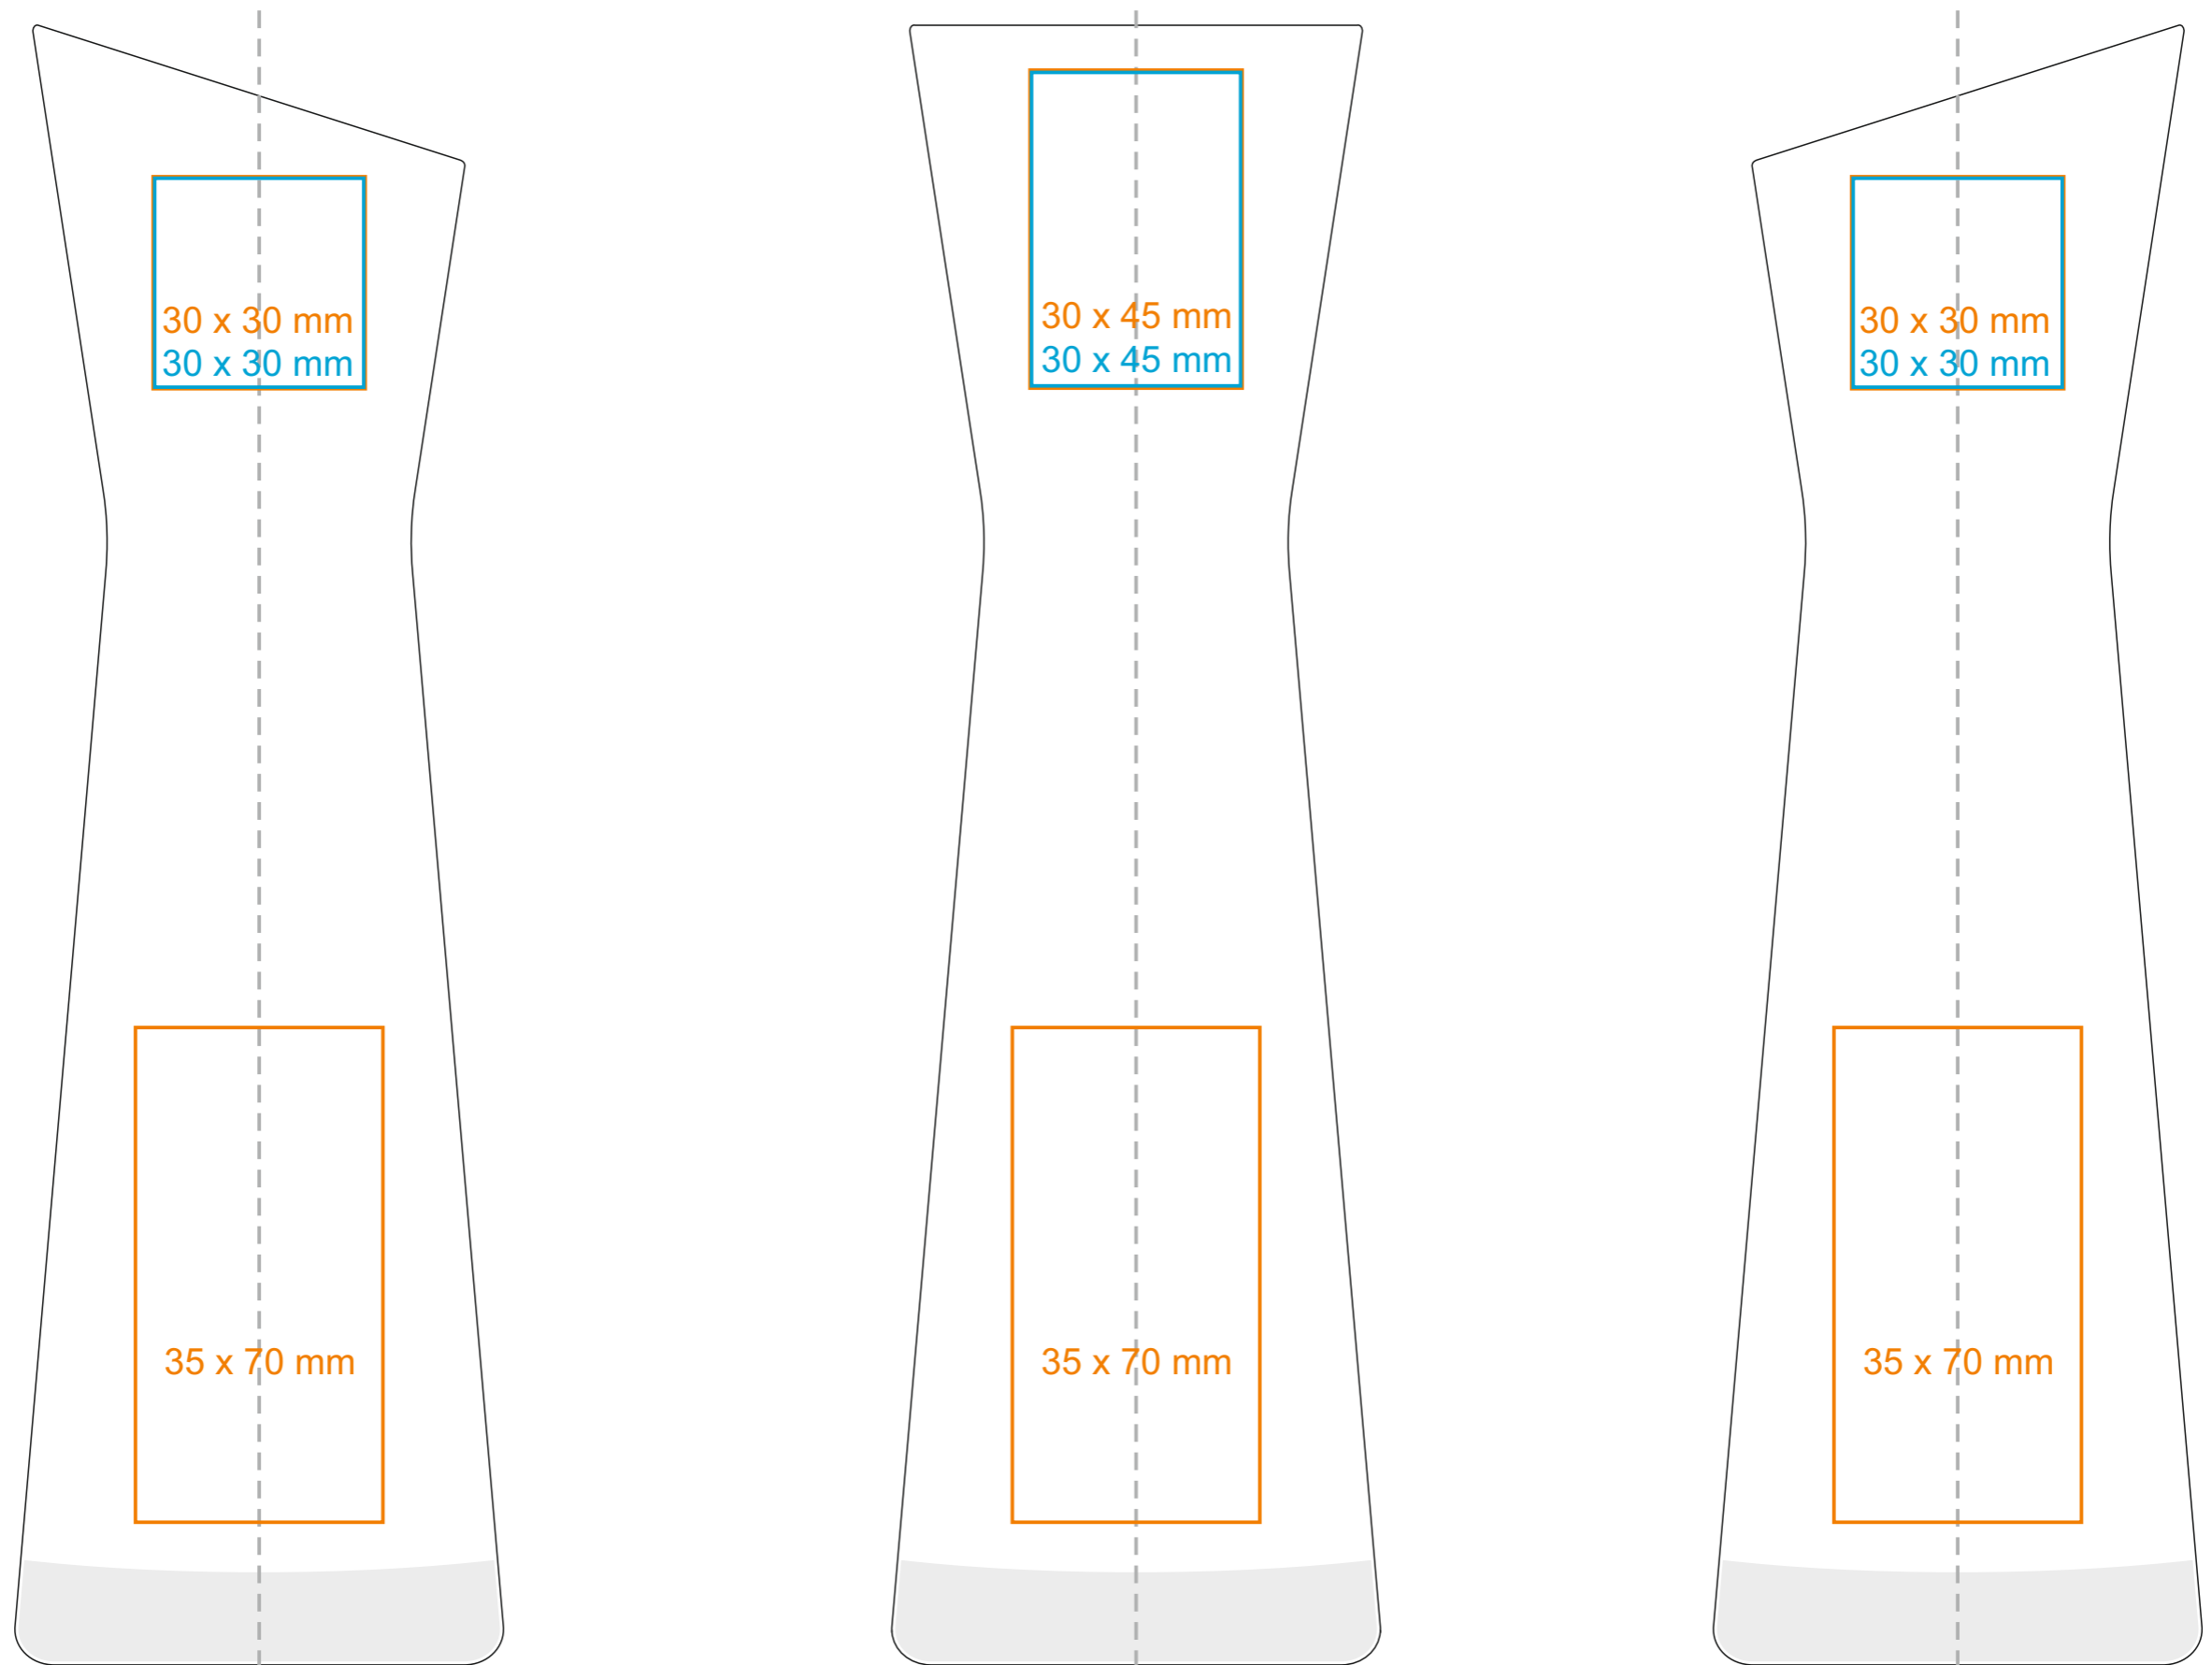

G_534 Ivy

330 ml / h: 232 mm / Ø 64 mm

*Für Projekte mit Transferdruckverfahren außerhalb unserer Standarddruckfläche bitte unser Beratungsteam kontaktieren.

[Wie sollten die Projekte für den Druck vorbereitet werden](#)

Bedeutung

- Transferdruck
- Laser Engraving